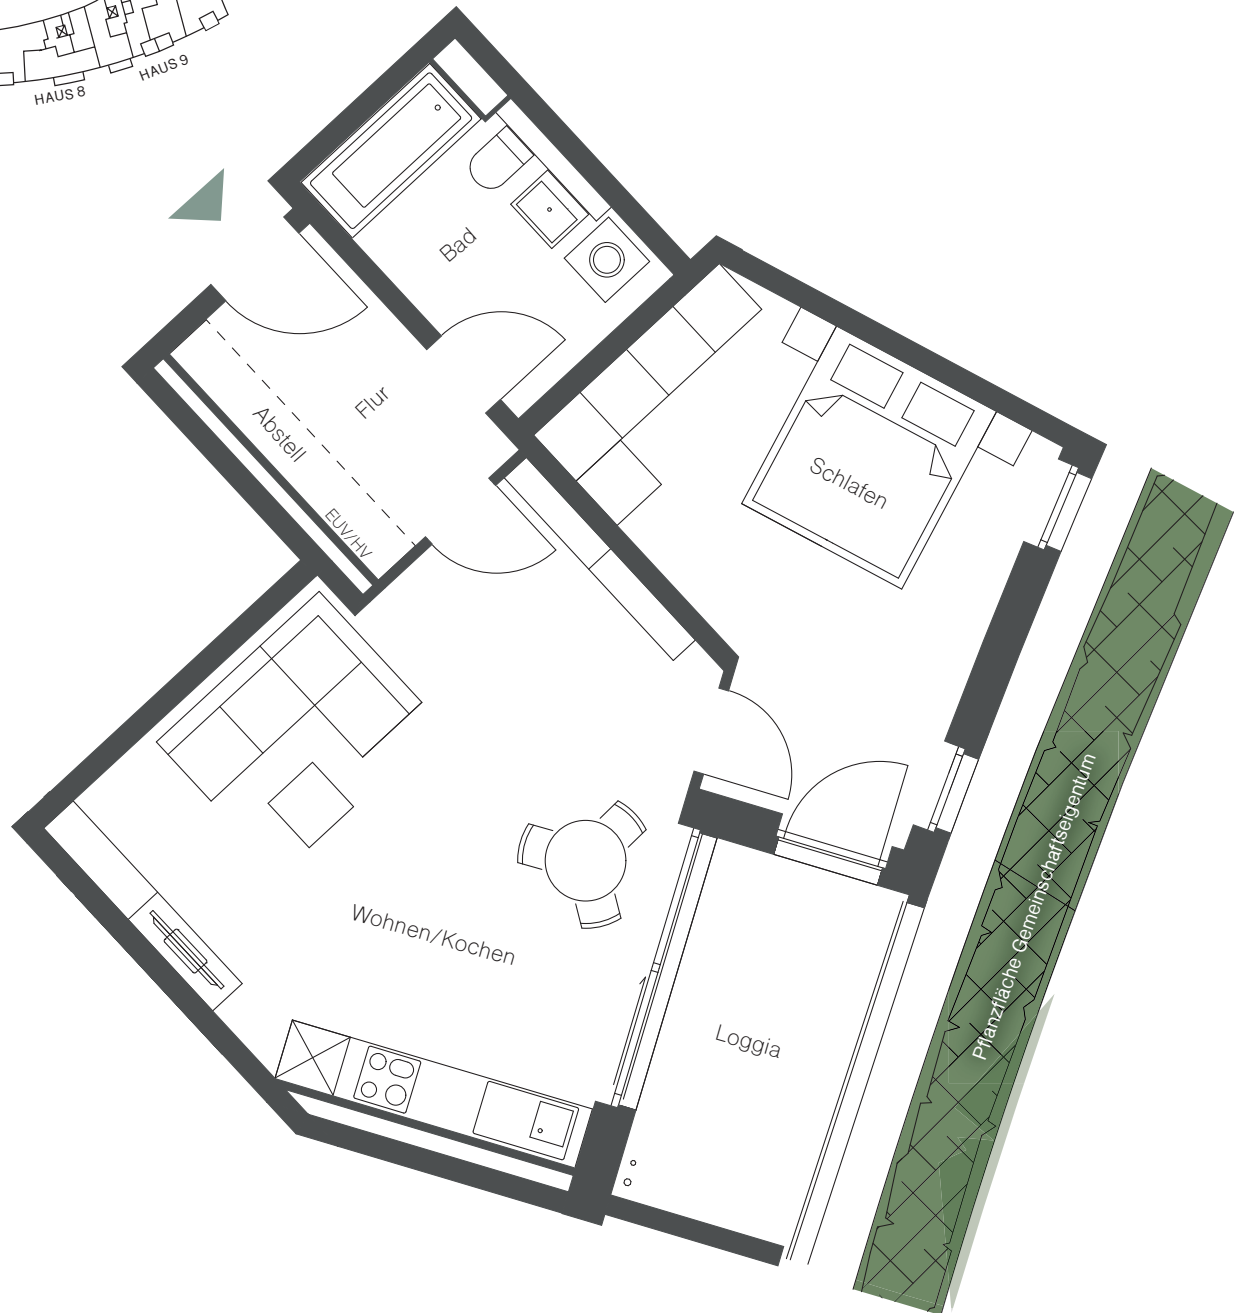

Wohnung 1.0.3

2 Zimmer
60,10 m² Wfl.
EG | Haus 1

Whg. 1.0.3	Wfl.	Nfl.
Wohnen/Kochen	27,64 m ²	27,64 m ²
Schlafen	16,83 m ²	16,83 m ²
Flur	4,30 m ²	4,30 m ²
Bad	6,30 m ²	6,30 m ²
Abstell	1,53 m ²	1,53 m ²
Loggia	3,50 m ²	6,99 m ²
Gesamt	60,10 m²	63,59 m²

Maßstab 1:75
EUV/HV = Heiz- und Elektroverteilung