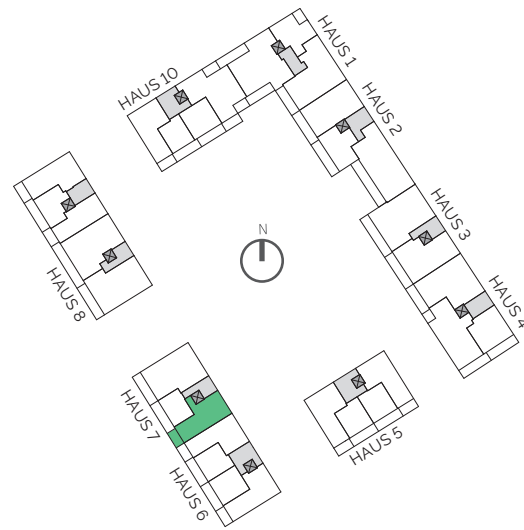

Wohnung 7.2.1

2 Zimmer
 57,38 m² Wfl.
 2. OG | Haus 7

Whg. 7.2.1	Wfl.	Nfl.
Wohnen/Kochen	24,01 m ²	24,01 m ²
Schlafen	15,22 m ²	15,22 m ²
Bad	5,58 m ²	5,58 m ²
Flur	8,13 m ²	8,13 m ²
Abstell	1,14 m ²	1,14 m ²
Balkon	3,30 m ²	6,60 m ²
Gesamt	57,38 m²	60,68 m²

HZ/EL = Heiz- und Elektroverteilung
 BGL = bodengleiche Dusche